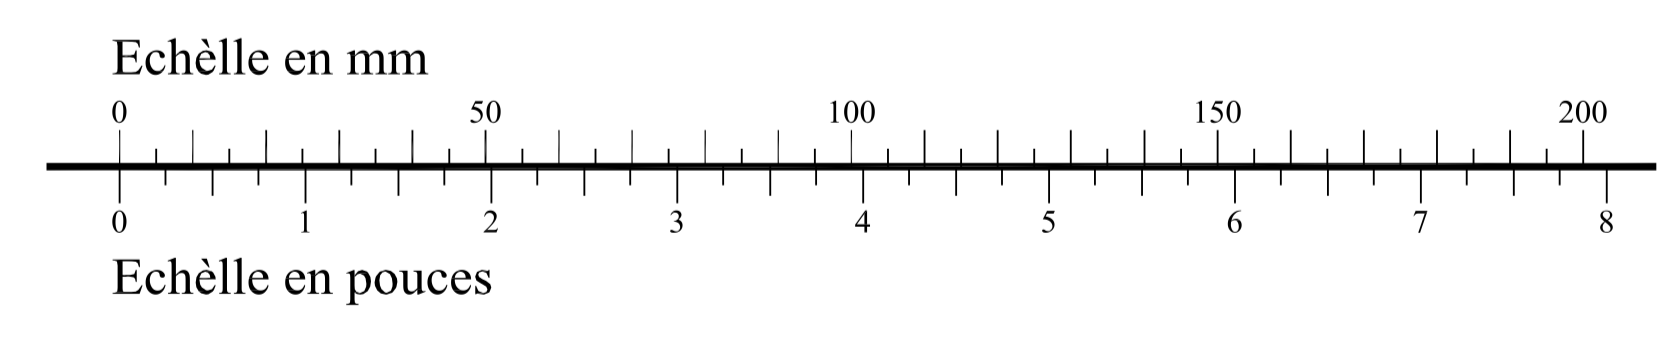

GUITARE BASSE 5 CORDES

- Basse 5 cordes - 23 cases 1/2 fretless marquée
- Diapason : 864 mm (34")
- Rayon de touche : 406.4 mm (16")
- Micros : Bartolini 72BD5C-T 72BD5C-B
- Mécaniques : Schaller M5
- Cordier : ABM 3565C
- Cordes : 45-65-80-100-130